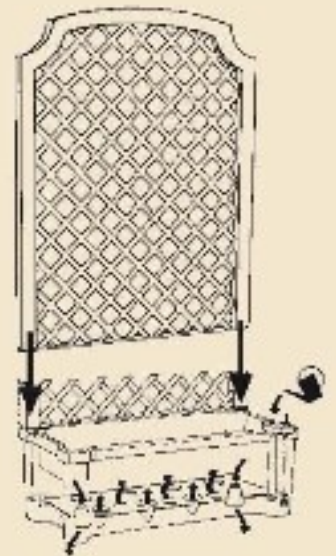

Truhlík na kolečkách "Calypso"

Barva

Art.-Nr. 37301

EAN 4013351373019

Barva

Art.-Nr. 37303

EAN 4013351373033

Truhlík se zavlažovacím systémem a kolečky "Calypso"

Barva

Art.-Nr. 37391

EAN 401335137391

Barva

Art.-Nr. 37393

EAN 401335137393

cm
79

cm
34