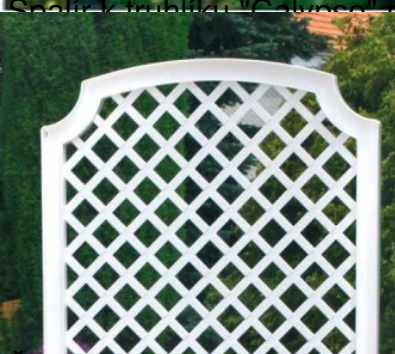

Šalík truhlíku "Calypso" můžete objednat v té barvě, kterou si přejete přidat k vašemu truhlíku.

a zelená

Cena včetně DPH:

790,- Kč

KOUPIT →
KOUPIT →