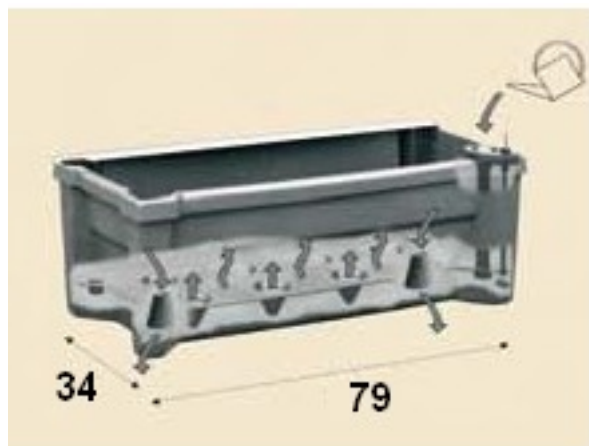

## Truhlík na kolečkách "Calypso"

Napsal uživatel Administrator

Pondělí, 06 Únor 2012 11:00 - Aktualizováno Úterý, 09 Březen 2021 18:31

---

Nákres cirkulace vody uvnitř truhlíku "Calypso"  
Vnitřní pohled "Calypso" truhlíku "Calypso"